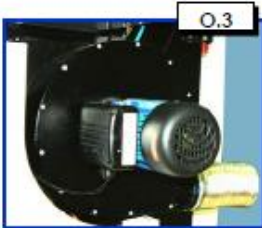

Mod. GG-PR -PM

Mod. CG-PM

PRESSA MANUALE  
MANUAL PRESS  
PRESSE MANUELLE

REGOLAZIONE ALTEZZA PRESSA  
REGULATION HAUTEUR PRESSE  
HEIGH-PRESS ADJUSTEMENT

REGOLAZIONE PRESSIONE CHIUSURA  
REGULATION PRESSION FERMETURE  
ADJUSTEMENT CLOSING PRESSION