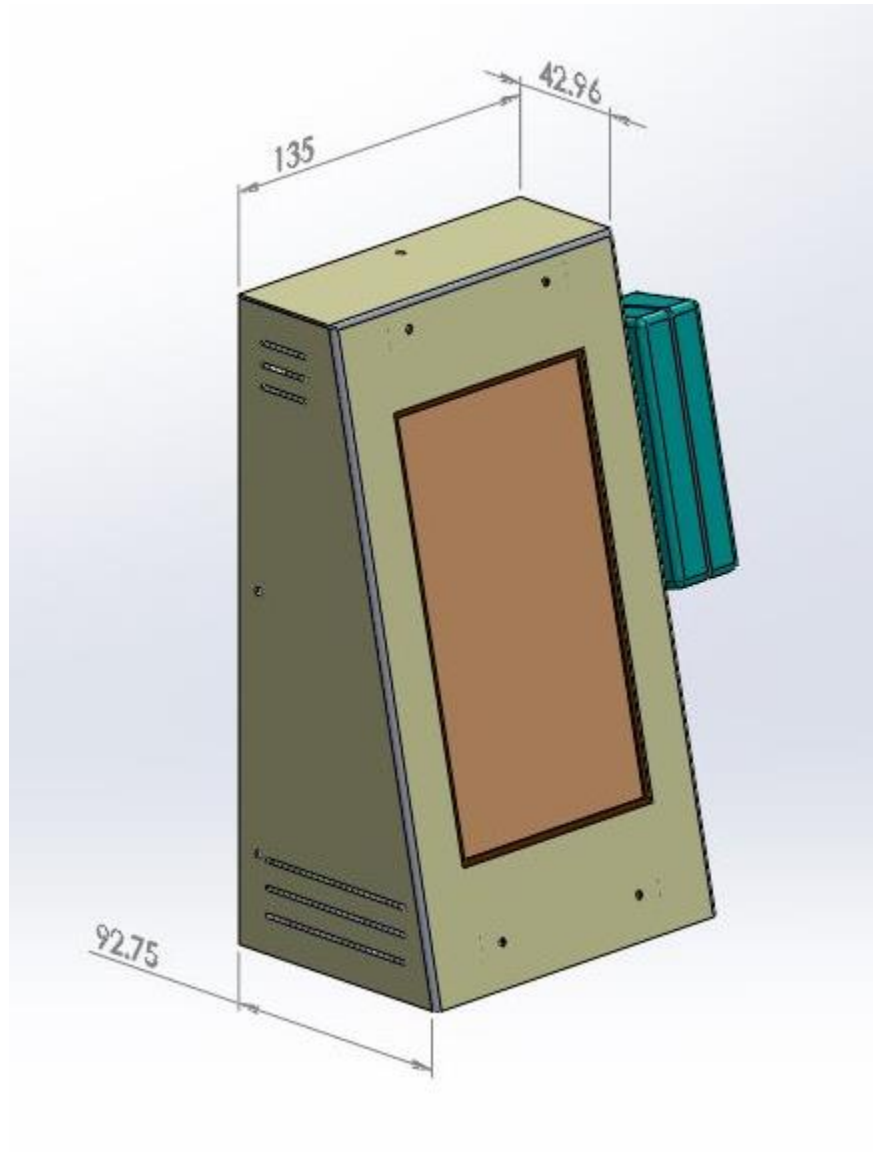

קיוסק הפעלה צמוד קיר בעל מסך מגע 7"